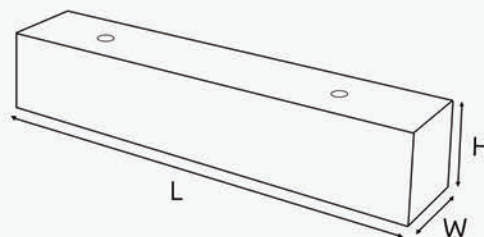

Wymiary standard:  
3,5x15x15x3,5 5,5x15x15x4 5,5x25x15x4

**N05** NAROŻNIK GLENN

Dowolny wymiar na zamówienie

**N06** NAROŻNIK BOSS

Dowolny wymiar na zamówienie

**N07** NAROŻNIK OLIVIER

Dowolny wymiar na zamówienie

**N08** NAROŻNIK YADO

Wymiary standard: 5,8x18x18x2

**N09** NAROŻNIK DJ

Wymiary standard: 6x17x17x3

**N10** NAROŻNIK VITO

Wymiary standard:  
6x20x20x3,5 (dół 16x16x2)

**N11** NAROŻNIK Z WYCIĘCIEM

Wymiary standard:  
4,5x14x14x4 (dół 12x12)

**N12** NAROŻNIK PALERMO

Wymiary standard:  
10x10x10x4,5 (dół 6x6x2)

**PR01** PROSTKA TYPOWA

**PR01** WYMIARY STANDARD

H x L x W

2X15x3

2x20x3

3x10x3