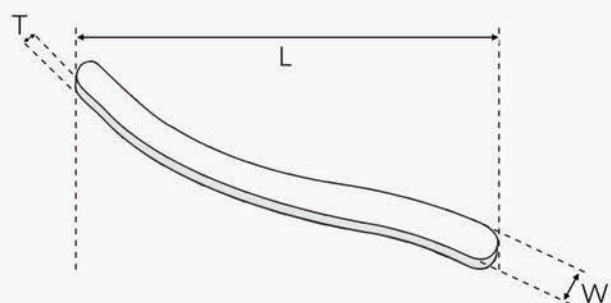

## L06 LISTWA BEZBOCZKOWA

Wymiary standard: L=53cm

## L07 LISTWA KATARZYNA

Wymiary standard: L=54,5cm

**PO02** PODŁOKIETNIK MONIKA

Wymiary standard:  
L=85 W=5 T=2 (wersalka)  
L=72 W=5 T=2 (fotel)

**PO03** PODŁOKIETNIK AMERYKANKA

Wymiary standard: L=96 W=4 T=3,5

Wymiary standard:  
H=55cm W=81cm (wersalka)  
H=54cm W=71cm (fotel)

**BM04** BOK OLIWIA

Wymiary standard:  
H=57cm W=80cm (wersalka)  
H=54cm W=71cm (fotel)

**BM08** PÓŁKA DO BOKU

Dowolny wymiar na zamówienie