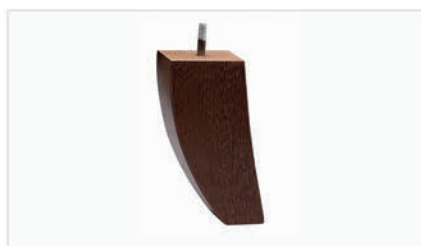

Wymiary standard:  
H=12 góra 9x5,5 dół 5,5x5,5

**NO06** NOGA INDŹI

Wymiary standard:  
H=10 góra 5x5 dół 3x3  
H=15 góra 5x5 dół 3,5x3,5

**NO11** NOGA KLER  
Z PASKIEM PLASTIKOWYM

Wymiary standard: H=16 W=9,5

**NO08** NOGA MILA

Wymiary standard:  
H=12 góra 5x5 dół 2,5x2,5  
H=15 góra 5x5 dół 2,5x2,5

**NO13** NOGA VALDI

Wymiary standard: 15x6,5x4 (dół 4x4)

**NO12** NOGA LATINA

Wymiary standard: 13x5x3,5 (dół 3x3,5)