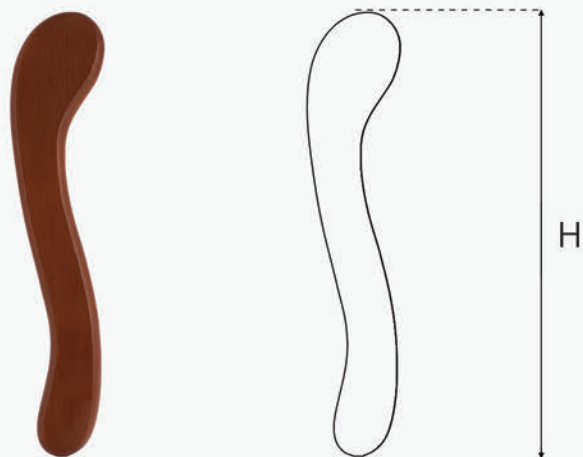

**NO08** NOGA MILA

Wymiary standard:  
H=12 góra 5x5 dół 2,5x2,5  
H=15 góra 5x5 dół 2,5x2,5

**NO13** NOGA VALDI

Wymiary standard: 15x6,5x4 (dół 4x4)

**NO12** NOGA LATINA

Wymiary standard: 13x5x3,5 (dół 3x3,5)

**PŁ01** PŁOZA BUJANA NA WALCACH

**PŁ02** PŁOZA BUJANA NA KOSTKACH

**ST01** POSTUMENT MEBLOWY

**ST02** KRZYŻAK FOTEL

**ST03** KRZYŻAK PUFA

## PAT01 PATKA PREMIER

Wymiary standard: H=48cm