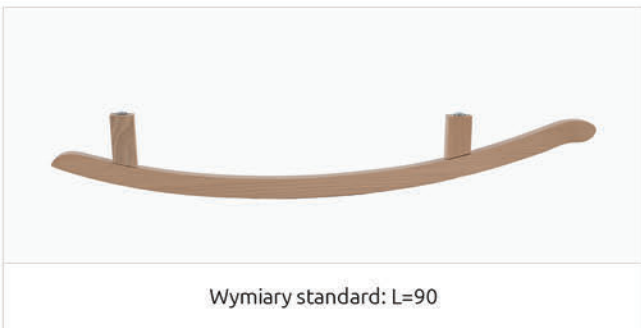

PŁ02 PŁOZA BUJANA NA KOSTKACH