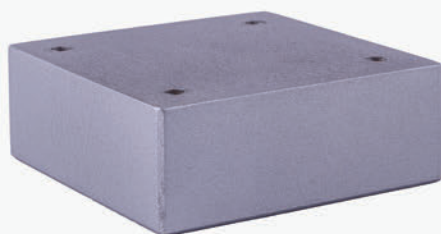

KOS01 KOSTKA TYPOWA