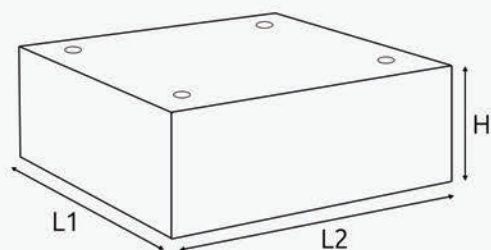

KOS01 KOSTKA TYPOWA