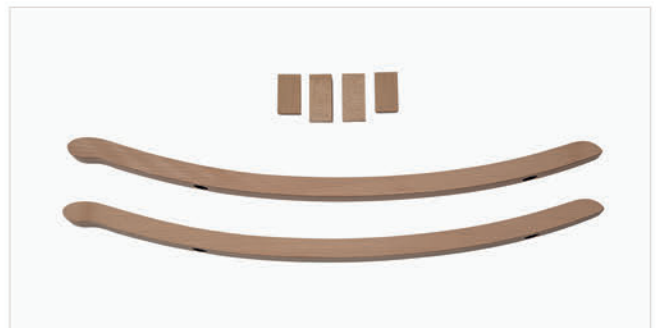

PŁ02 PŁOZA BUJANA NA KOSTKACH