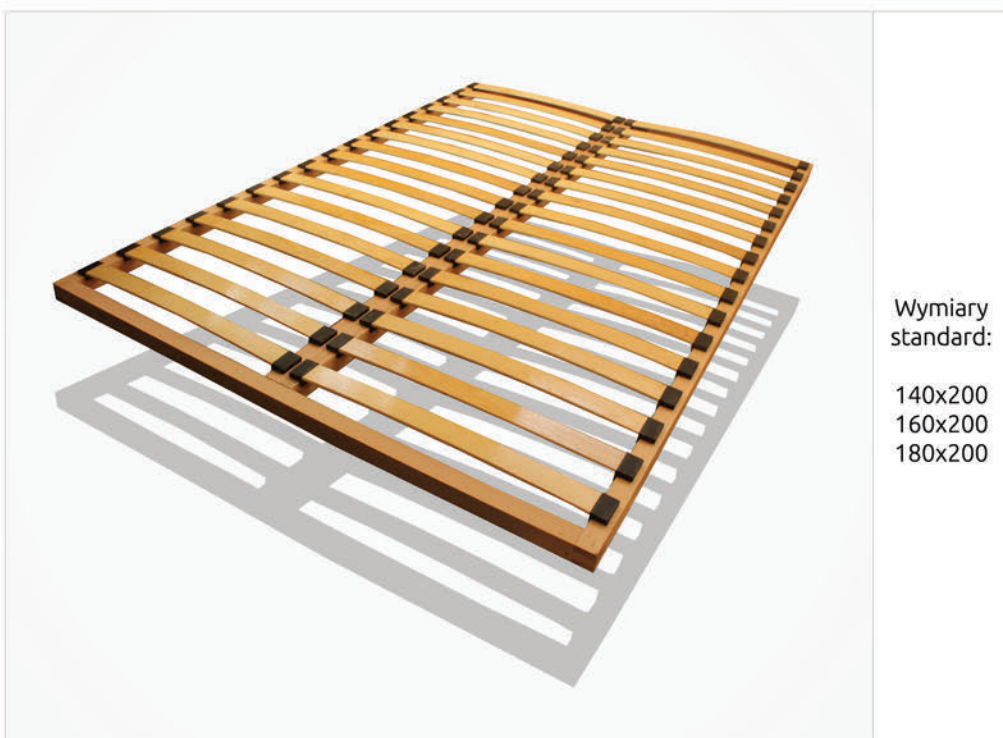

RA01 RAMA SYPIALNIANA PODWÓJNA

Wymiary standard:

140x200
160x200
180x200