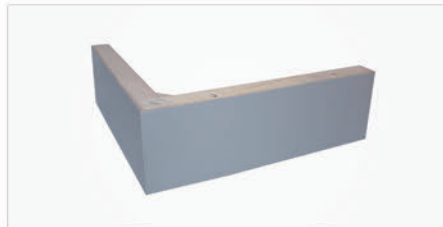

Wymiary standard:  
3,5x15x15x3,5 5,5x15x15x4 5,5x25x15x4

**N05** NAROŻNIK GLENN

Dowolny wymiar na zamówienie

**N06** NAROŻNIK BOSS

Dowolny wymiar na zamówienie

**N07** NAROŻNIK OLIVIER

Dowolny wymiar na zamówienie

**N08** NAROŻNIK YADO

Wymiary standard: 5,8x18x18x2

**N09** NAROŻNIK DJ

Wymiary standard: 6x17x17x3

**N10** NAROŻNIK VITO

Wymiary standard:  
6x20x20x3,5 (dół 16x16x2)

**N11** NAROŻNIK Z WYCIĘCIEM

Wymiary standard:  
4,5x14x14x4 (dół 12x12)