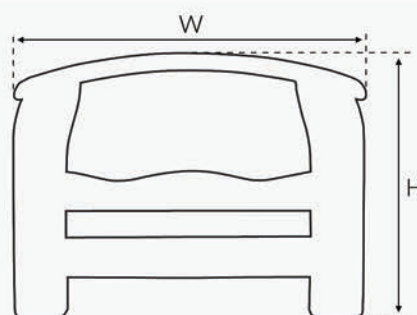

## L06 LISTWA BEZBOCZKOWA

Wymiary standard: L=53cm

## L07 LISTWA KATARZYNA

Wymiary standard: L=54,5cm

**PO02** PODŁOKIETNIK MONIKA

Wymiary standard:  
L=85 W=5 T=2 (wersalka)  
L=72 W=5 T=2 (fotel)

**PO03** PODŁOKIETNIK AMERYKANKA

Wymiary standard: L=96 W=4 T=3,5

**D01** DESKA Z DREWNA

Dowolny wymiar na zamówienie

**D02** DESKA Z PŁYTY

Dowolny wymiar na zamówienie

**BM01** BOK EMIL

Wymiary standard: H=55cm W=82cm (wersalka)  
H=55cm W=71cm (fotel)

**BM03** BOK KINGA

Wymiary standard:  
H=55cm W=81cm (wersalka)  
H=54cm W=71cm (fotel)

**BM04** BOK OLIWIA

Wymiary standard:  
H=57cm W=80cm (wersalka)  
H=54cm W=71cm (fotel)

**BM08** PÓŁKA DO BOKU

Dowolny wymiar na zamówienie