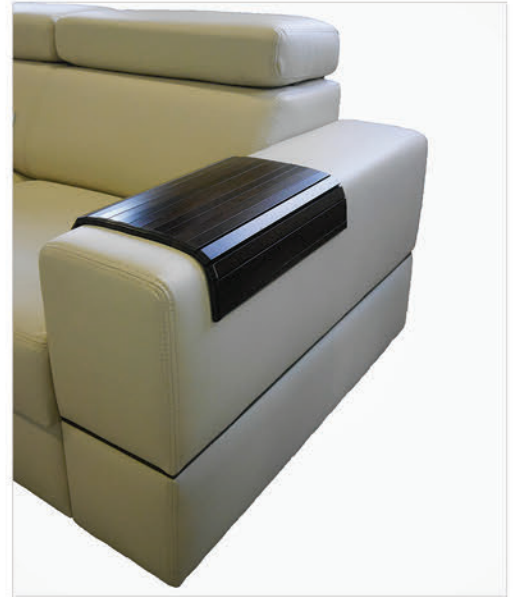

NB01 NAKŁADKA ŁAMANA

NB02 NAKŁADKA KORYTKO