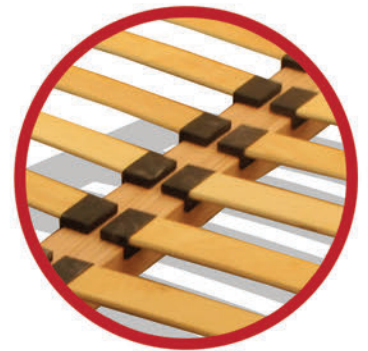

RA01 RAMA SYPIALNIANA PODWÓJNA

Wymiary standard:

140x200
160x200
180x200

RA02 RAMA SYPIALNIANA POJEDYNCZA

Wymiary standard:

80x200
90x200
100x200

Listwy brzożowe sprężynujące, umieszczone co około 6cm

Rama wykonana z kantówki 4x4,5

Możliwość zamówienia ramy:

- o niestandardowym wymiarze
- z zagęszczonymi listwami sprężynującymi