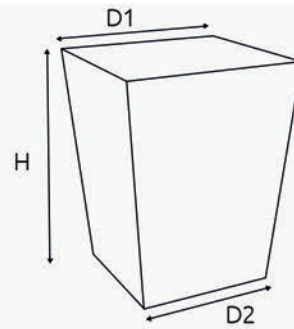

**N12** NAROŻNIK PALERMO

Wymiary standard:  
10x10x10x4,5 (dół 6x6x2)

**PR01** PROSTKA TYPOWA

**PR01** WYMIARY STANDARD

H x L x W

2X15x3

2x20x3

3x10x3

## KOS01 WYMIARY STANDARD

H x L1 x L2

3x4,5x4,5

3x8x8

3x11x11

4,5x4,5x4,5

5x8x8

5x11x11

6x5,5x5,5

8x5,5x5,5

10x5,5x5,5

KOS02 KOSTKA  
Z PASKIEM PLASTKOWYM

Dowolony wymiar na zamówienie

## KOS11 KOSTKA HOTEL

Wymiary standard:  
10x5x5  
15x5x5KOS12 KOSTKA HOTEL  
Z KÓŁKIEM OBROTOWYMWymiary standard:  
10x5x5  
15x5x5

**KOS03** PIRAMIDA

Wymiary standard: H=8 D1=6,5 D2=5  
H=10 D1=9,5 D2=8