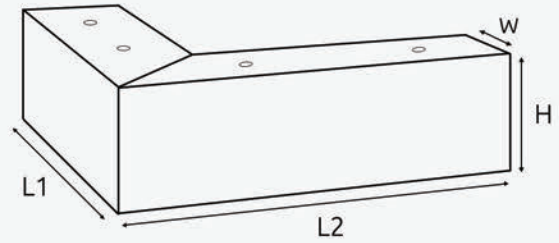

**N01** NAROŻNIK TYPOWY

**N01** WYMIARY STANDARD

H x L1 x L2 x W

2x10x10x3

2x15x15x3

2x20x20x3

3x10x10x3

3x15x15x3