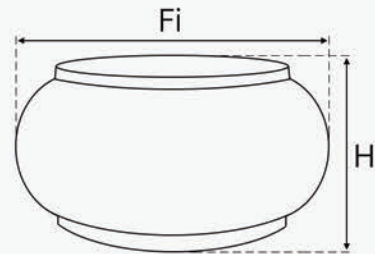

## KOS11 KOSTKA HOTEL

Wymiary standard:  
10x5x5  
15x5x5KOS12 KOSTKA HOTEL  
Z KÓŁKIEM OBROTOWYMWymiary standard:  
10x5x5  
15x5x5

**KOS03** PIRAMIDA

Wymiary standard: H=8 D1=6,5 D2=5  
H=10 D1=9,5 D2=8

**KOS04** PIRAMIDA MAŁA

Wymiary standard: H=5,5 D1=8 D2=5,5

**KOS05** PIRAMIDA DUŻA

Wymiary standard: H=5,5 D1=10 D2=8

**KOS08** PIRAMIDA WYSOKA

Wymiary standard: H=12 D1=5 D2=3  
H=15 D1=5 D2=3

**KOS09** PIRAMIDA WYSOKA

Wymiary standard: H=35 D1=5 D2=3

**KOS13** PIRAMIDA SKOSNA

Wymiary standard: H=10 D1=6,7 D2=3,7

**KU01** KULA BECZKA

Wymiary standard: H=5,5 Fi=10

**KU02** BECZKA Z KOŁNIERZEM

Wymiary standard: H=5,5 Fi=10

**KU10** KULA OWAL

Wymiary standard: H=3,5 Fi=9,5

**KU04** BECZKA MAŁA

Wymiary standard: H=4,5 Fi=8

**KU05** BECZKA Z PASKIEM

Wymiary standard: H=4,5 Fi=8

**KU06** BECZKA Z PASKIEM

Wymiary standard: H=3 Fi=7

**KU07** KULA ALASKA