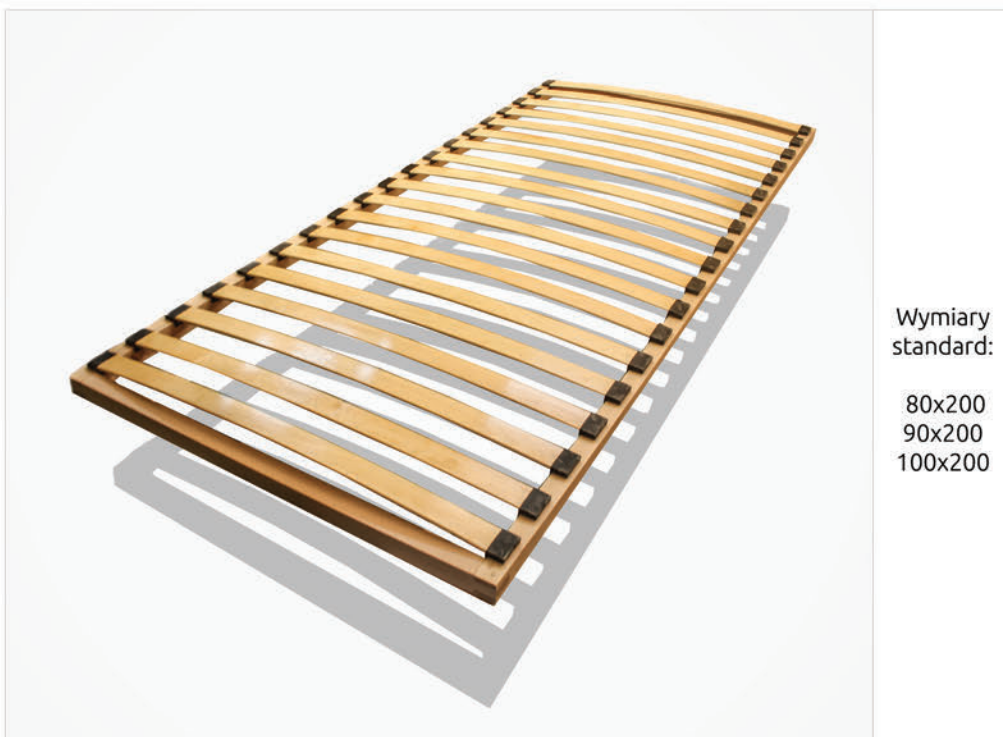

RA02 RAMA SYPIALNIANA POJEDYNCZA

Wymiary standard:

80x200
90x200
100x200

Listwy brzożowe sprężynujące, umieszczone co około 6cm

Rama wykonana z kantówki 4x4,5

Możliwość zamówienia ramy:

- o niestandardowym wymiarze
- z zagęszczonymi listwami sprężynującymi